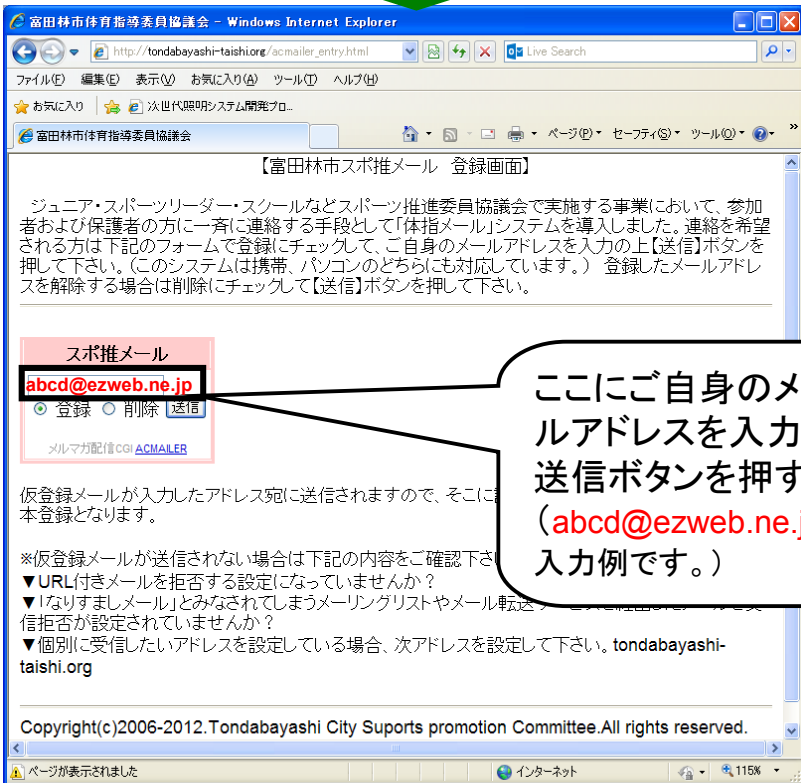

ここにご自身のメールアドレスを入力して送信ボタンを押す。
(abcd@ezweb.ne.jpは入力例です。)

メールアドレスが登録されました。-----

登録内容

--- メールアドレス：
abcd@ezweb.ne.jp ---

富田林市スポーツ推進委員協議会

登録完了