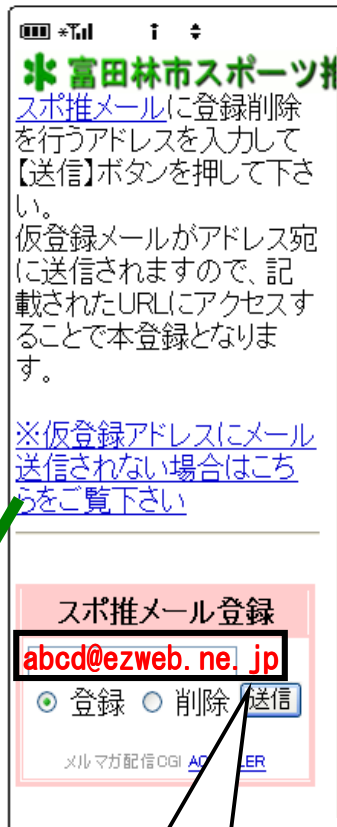

「スポ推メール」登録方法

平成25年7月18日

富田林市スポーツ推進委員協議会

●携帯サイトからのアクセス

<http://www.tondabayashi-taishi.org>

Eメール

仮登録が完了しました。下記URLをクリックして本登録を行ってください。----- 登録内容 -----

メールアドレス：
abcd@ezweb.ne.jp
下記URLより本登録を行ってください。
<http://tondabayashi-taishi.org/acmailer3/register?mode=autor&email=abcd@ezweb.ne.jp&password=8e1beceb9e2f209cfc33f4b>

このURLにアクセスする

ここにご自身のメールアドレスを入力して送信ボタンを押す。
(abcd@ezweb.ne.jpは入力例です。)

メールアドレスが登録されました。----- 登録内容 -----
----- メールアドレス：
abcd@ezweb.ne.jp -----
富田林市スポーツ推進委員協議会

登録完了

「スポ推メール」登録方法

平成25年7月18日

富田林市スポーツ推進委員協議会

●PC・スマホでURLからアクセス